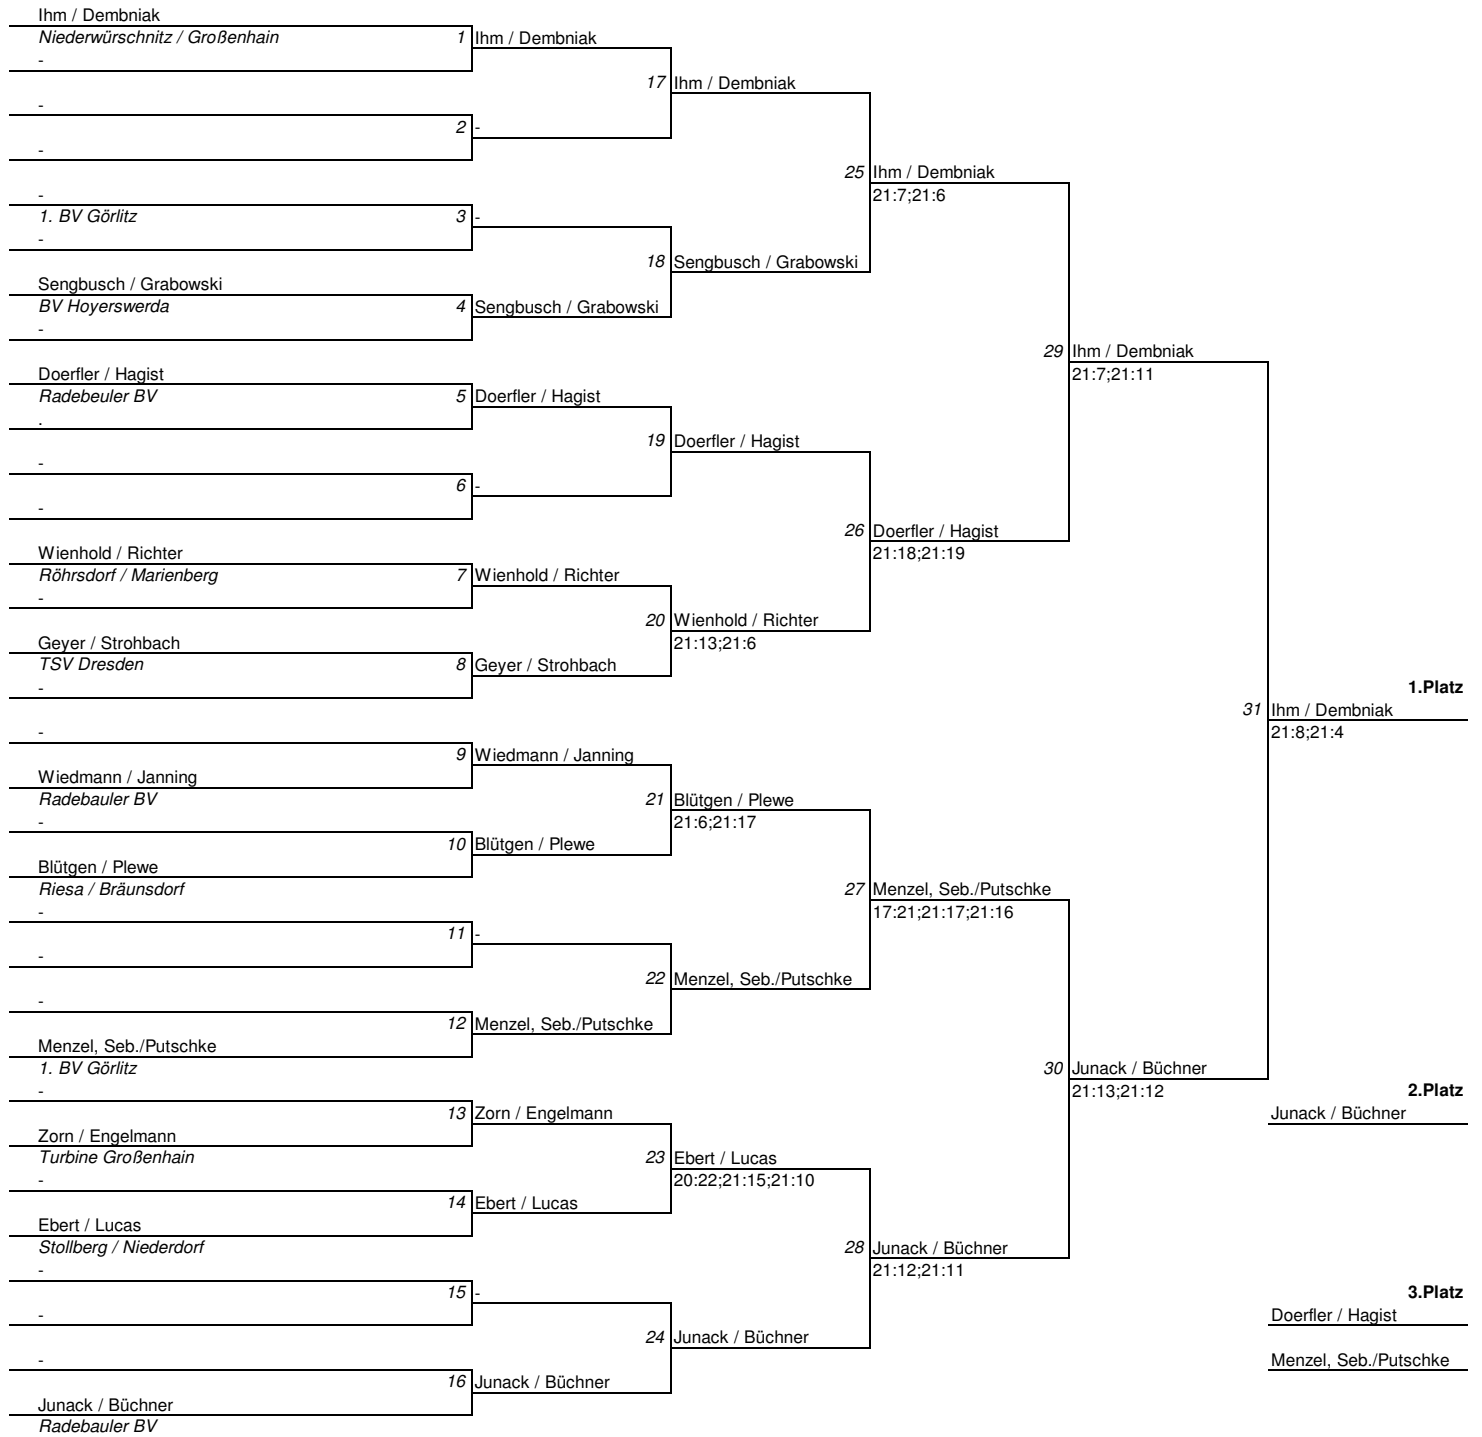

# SEM MD U11 am 20.12.2009 in Radebeul

# SEM JD U11 am 20.12.2009 in Radebeul