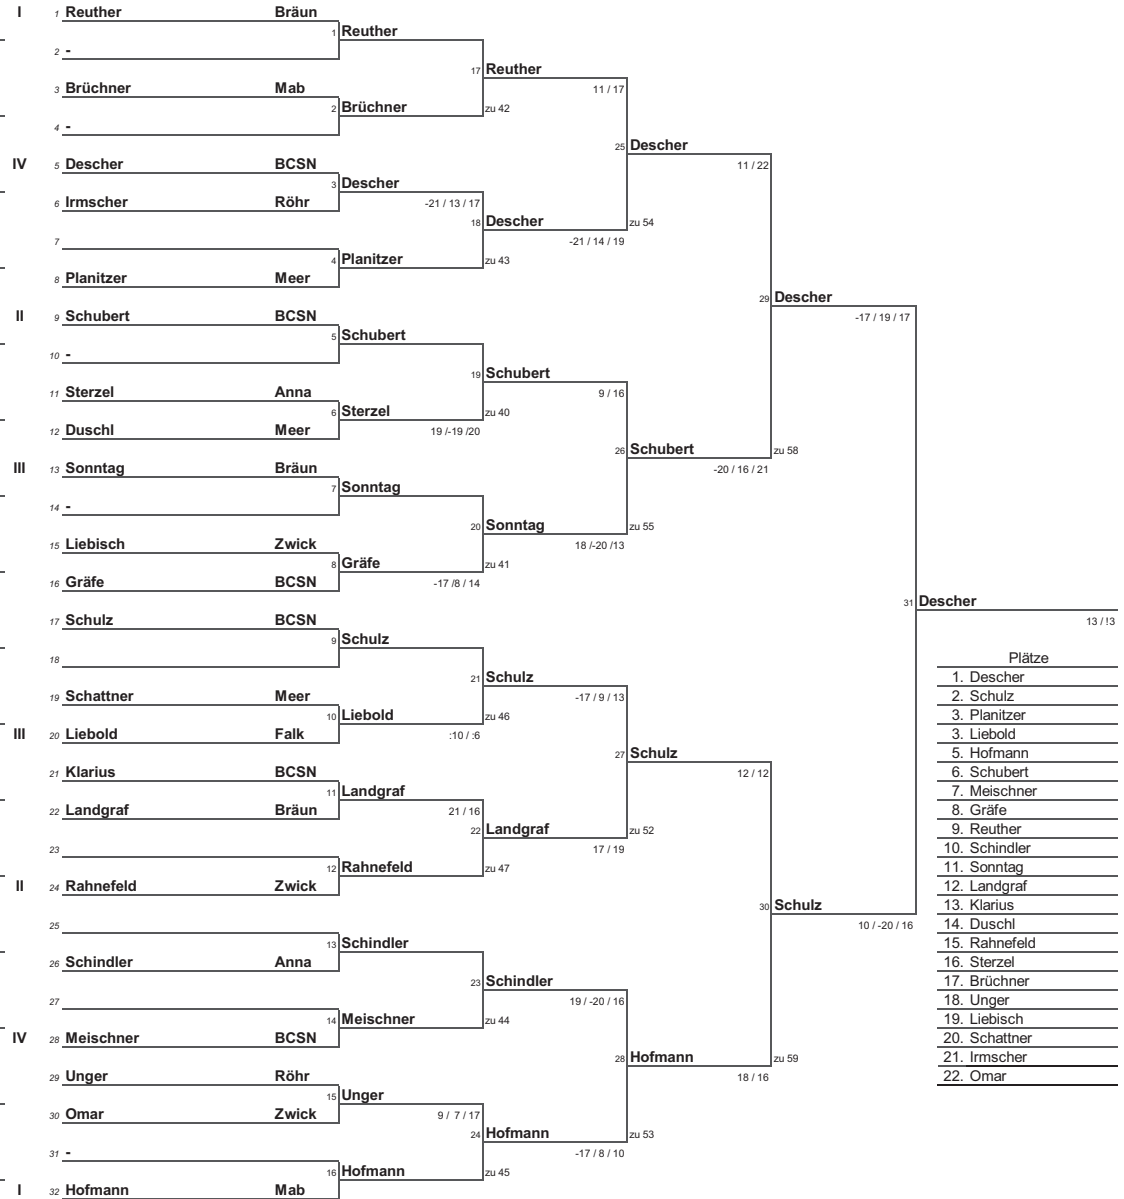

Turnierplan Herreneinzel Gruppe A

Turnier: 1. Bezirksrangliste 2010 - Niederwürschnitz
 Datum: 07.03.2010

- Plätze
1. Bachmann
 2. Schoesau
 3. Kreher
 3. Müller
 5. Käßner
 6. Häinig
 7. Meiner
 8. Gundermann
 9. Petersen
 10. Helbig
 11. Edelbauer
 12. Dietel
 13. Schulze
 14. Pflügel
 15. Schlotke

Turnierplan Herreneinzel Gruppe B

Turnier: 1. Bezirksrangliste 2010 - Röhrsdorf
 Datum: 07.03.2010

- Plätze
1. Descher
 2. Schulz
 3. Planitzer
 3. Liebold
 5. Hofmann
 6. Schubert
 7. Meischnher
 8. Gräfe
 9. Reuther
 10. Schindler
 11. Sonntag
 12. Landgraf
 13. Klarius
 14. Duschl
 15. Rahnefeld
 16. Sterzel
 17. Brüchner
 18. Unger
 19. Liebisch
 20. Schattner
 21. Irmscher
 22. Omar

Turnierplan Dameneinzel

Turnier: 1. Bezirksrangliste 2010 - Niederwürschnitz
 Datum: 07.03.2010

- Plätze
- Schäfer, Ka.
 - Els
 - Schäfer, St.
 - Hausding
 - Schäfer, Fr.
 - Hahn
 - Schäfer, Ko.
 - Petzoldt
 - Böttcher
 - Hänig
 - Marschner
 - Schmidt