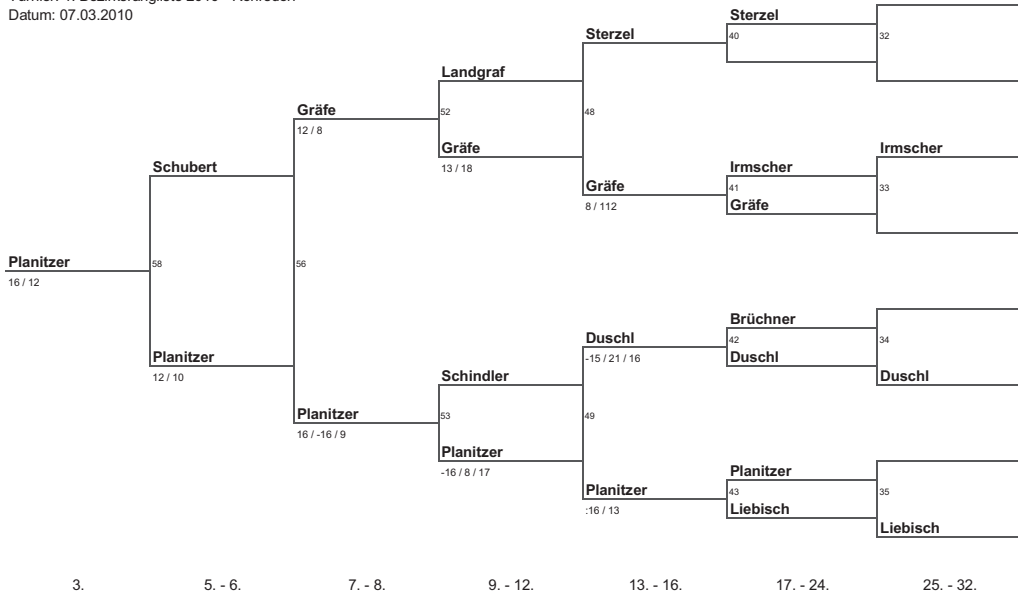

Turnierplan Herreneinzel Gruppe A

Turnier: 1. Bezirksrangliste 2010 - Niederwürschnitz
 Datum: 07.03.2010

- Plätze
1. Bachmann
 2. Schoesau
 3. Kreher
 3. Müller
 5. Käßner
 6. Häinig
 7. Meiner
 8. Gundermann
 9. Petersen
 10. Helbig
 11. Edelbauer
 12. Dietel
 13. Schulze
 14. Pflügel
 15. Schlotke

Turnierplan Herreneinzel Gruppe B

Turnier: 1. Bezirksrangliste 2010 - Röhrsdorf
 Datum: 07.03.2010

- Plätze
1. Descher
 2. Schulz
 3. Planitzer
 3. Liebold
 5. Hofmann
 6. Schubert
 7. Meischnher
 8. Gräfe
 9. Reuther
 10. Schindler
 11. Sonntag
 12. Landgraf
 13. Klarius
 14. Duschl
 15. Rahnefeld
 16. Sterzel
 17. Brüchner
 18. Unger
 19. Liebisch
 20. Schattner
 21. Irmscher
 22. Omar