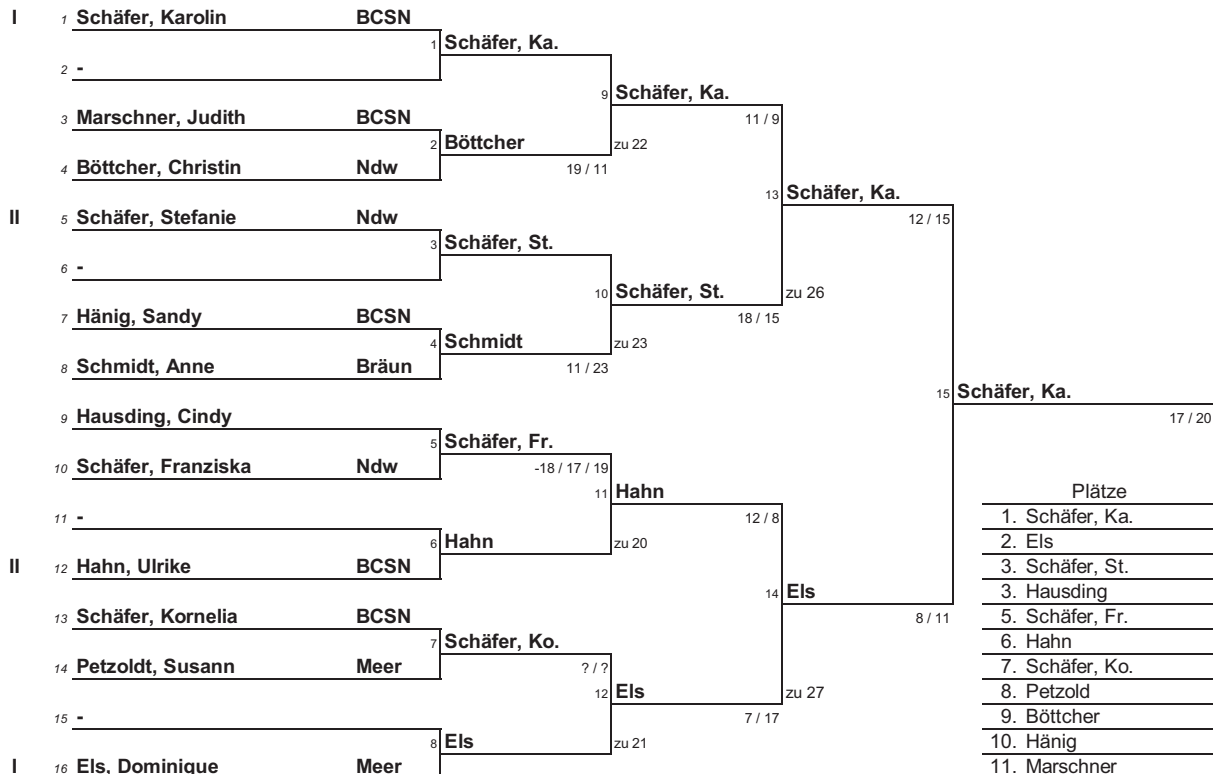

Turnierplan Herreneinzel Gruppe A

Turnier: 1. Bezirksrangliste 2010 - Niederwürschnitz
 Datum: 07.03.2010

- Plätze
1. Bachmann
 2. Schoesau
 3. Kreher
 3. Müller
 5. Käßner
 6. Häinig
 7. Meiner
 8. Gundermann
 9. Petersen
 10. Helbig
 11. Edelbauer
 12. Dietel
 13. Schulze
 14. Pflügel
 15. Schlotke

Turnierplan Herreneinzel Gruppe B

Turnier: 1. Bezirksrangliste 2010 - Röhrsdorf
 Datum: 07.03.2010

- Plätze
1. Descher
 2. Schulz
 3. Planitzer
 3. Liebold
 5. Hofmann
 6. Schubert
 7. Meischnher
 8. Gräfe
 9. Reuther
 10. Schindler
 11. Sonntag
 12. Landgraf
 13. Klarius
 14. Duschl
 15. Rahnefeld
 16. Sterzel
 17. Brüchner
 18. Unger
 19. Liebisch
 20. Schattner
 21. Irmscher
 22. Omar

Turnierplan Dameneinzel

Turnier: 1. Bezirksrangliste 2010 - Niederwürschnitz
 Datum: 07.03.2010

- Plätze
- Schäfer, Ka.
 - Els
 - Schäfer, St.
 - Hausding
 - Schäfer, Fr.
 - Hahn
 - Schäfer, Ko.
 - Petzoldt
 - Böttcher
 - Hänig
 - Marschner
 - Schmidt