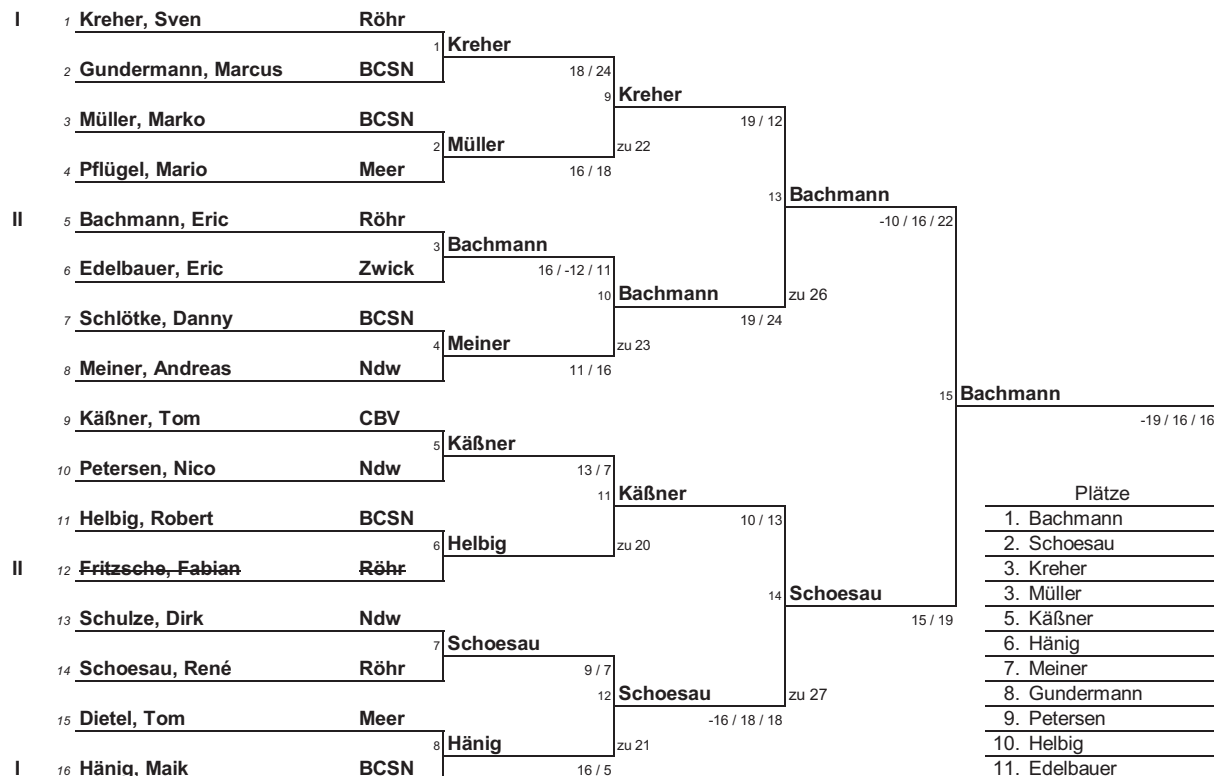

Turnierplan Herreneinzel Gruppe A

Turnier: 1. Bezirksrangliste 2010 - Niederwürschnitz
 Datum: 07.03.2010

- Plätze
1. Bachmann
 2. Schoesau
 3. Kreher
 3. Müller
 5. Käßner
 6. Häinig
 7. Meiner
 8. Gundermann
 9. Petersen
 10. Helbig
 11. Edelbauer
 12. Dietel
 13. Schulze
 14. Pflügel
 15. Schlotke

Turnierplan Herreneinzel Gruppe B

Turnier: 1. Bezirksrangliste 2010 - Röhrsdorf
 Datum: 07.03.2010

- Plätze
1. Descher
 2. Schulz
 3. Planitzer
 3. Liebold
 5. Hofmann
 6. Schubert
 7. Meischnher
 8. Gräfe
 9. Reuther
 10. Schindler
 11. Sonntag
 12. Landgraf
 13. Klarius
 14. Duschl
 15. Rahnefeld
 16. Sterzel
 17. Brüchner
 18. Unger
 19. Liebisch
 20. Schattner
 21. Irmscher
 22. Omar

Turnierplan Dameneinzel

Turnier: 1. Bezirksrangliste 2010 - Niederwürschnitz
 Datum: 07.03.2010

- Plätze
- Schäfer, Ka.
 - Els
 - Schäfer, St.
 - Hausding
 - Schäfer, Fr.
 - Hahn
 - Schäfer, Ko.
 - Petzoldt
 - Böttcher
 - Hänig
 - Marschner
 - Schmidt