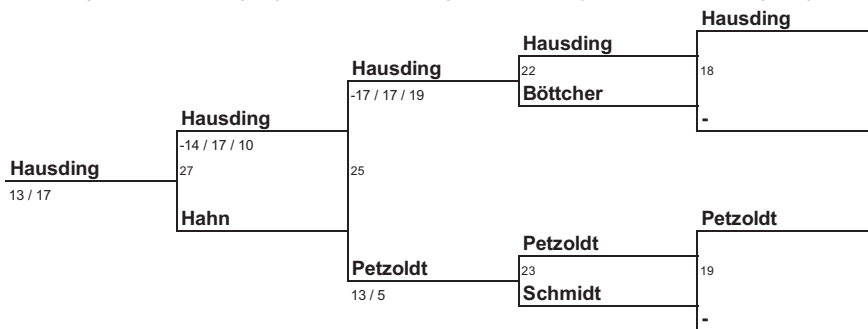

Turnierplan Dameneinzel

Turnier: 1. Bezirksrangliste 2010 - Niederwürschnitz
Datum: 07.03.2010

1. Plätze
1. Schäfer, Ka.
  2. Els
  3. Schäfer, St.
  4. Hausding
  5. Schäfer, Fr.
  6. Hahn
  7. Schäfer, Ko.
  8. Petzoldt
  9. Böttcher
  10. Hänig
  11. Marschner
  12. Schmidt

Bezirksrangliste Dameneinzel 2009/2010

Stand: 07.03.2010

Von 5 Turnieren werden die 4 besten Turniere gewertet.

Platz	Name, Vorname	Verein	2.BRL 08/09		3.BRL 08/09		4.BRL 08/09		BEM 2009		1.BRL 09/10		Gesamt Punkte
			Platz	Punkte	Platz	Punkte	Platz	Punkte	Platz	Punkte	Platz	Punkte	
1	Schäfer, Karolin	BC Stollberg-Niederdorf	A1	72,0	A1	72,0	A1	72,0	3	52,8	A1	64,0	280,0
2	Els, Dominique	SG Meerane 02	A2	66,0	A2	66,0	A2	66,0	1	76,8	A2	54,0	274,8
3	Schäfer, Stefanie	TSV Niederwürschnitz			A3	57,0	A3	57,0	2	64,8	A3	44,0	222,8
4	Hahn, Ulrike	BC Stollberg-Niederdorf	A3	57,0	A3	57,0			3	52,8	A6	38,0	204,8
5	Schäfer, Franziska	TSV Niederwürschnitz	A5	45,0	A5	45,0	A3	57,0	9	26,4	A5	38,0	185,0
6	Hausding, Cindy	TSV Blau-Weiß Röhrsdorf	A6	45,0			A5	45,0	6	40,8	A3	44,0	174,8
7	Schäfer, Kornelia	BC Stollberg-Niederdorf	A3	57,0	A7	33,0	A6	45,0	13	26,4	A7	32,0	167,0
8	Hänig, Sandy	BC Stollberg-Niederdorf	A9	24,0	A8	33,0			11	26,4	A10	26,0	109,4
9	Spielberg, Anke	TSV Niederwürschnitz	A10	24,0	A11	24,0	A7	33,0					81,0
10	Böttcher, Christin	TSV Niederwürschnitz			A6	45,0					A9	26,0	71,0
11	Schmidt, Anne	SG Bräunsdorf							7	40,8	A12	26,0	66,8
12	Petzoldt, Susann	SG Meerane 02	A7	33,0							A8	32,0	65,0
13	Fichte, Stefanie	TSV Niederwürschnitz	A8	33,0	A10	24,0							57,0
14	Meiner, Sandra	TSV Blau-Weiß Röhrsdorf							5	40,8			40,8
14	John, Sophie	SG Bräunsdorf							8	40,8			40,8
16	Förster, Katja	TSV Blau-Weiß Röhrsdorf							16	26,4			26,4
16	Scholz, Jana	SG Bräunsdorf							10	26,4			26,4
16	Beier, Sandy	BV Annaberg							12	26,4			26,4
16	Friedrich, Annette	SV Empor West Zwickau							14	26,4			26,4
16	Ulrich, Sina	SG Bräunsdorf							15	26,4			26,4
21	Marschner, Judith	BC Stollberg-Niederdorf									A11	26,0	26,0
22	Starke, Nadine	TSV Niederwürschnitz			A9	24,0							24,0
23	Hilmer, Franziska	BC Stollberg-Niederdorf							17	12,0			12,0
23	Sauer, Stefanie	SG Bräunsdorf							18	12,0			12,0

Neuer Wertungsmodus 09/10: Punkte analog BVS (sofern möglich, aufgrund des geringfügig anderen Modus)

1,2fache Wertigkeit der Bezirkseinzelschaften

1,0fache Wertigkeit der Ranglistenturniere