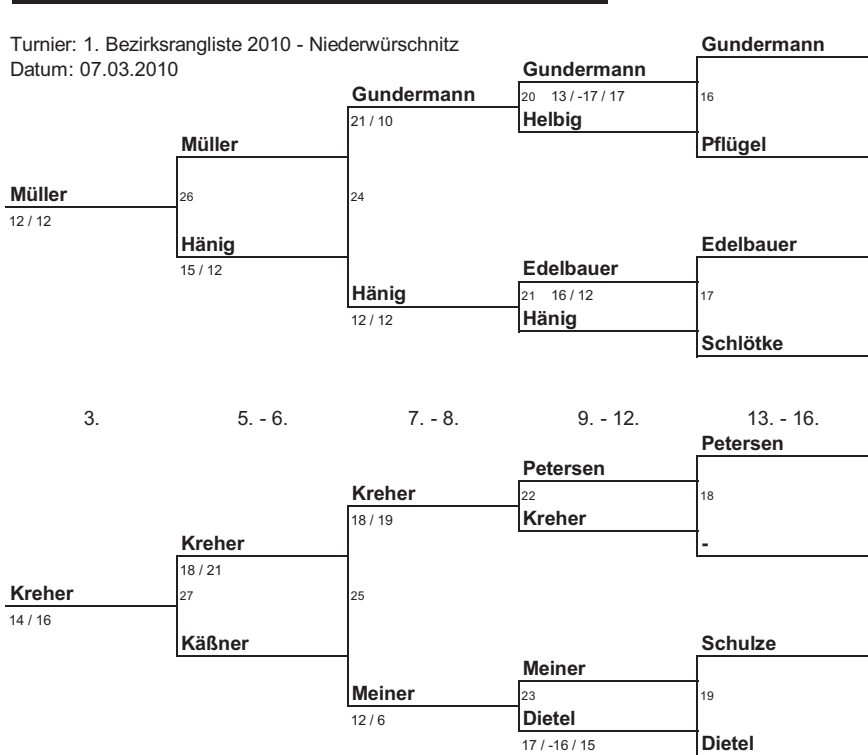

Turnierplan Herreneinzel Gruppe A

Turnier: 1. Bezirksrangliste 2010 - Niederwürschnitz
 Datum: 07.03.2010

- Plätze
1. Bachmann
 2. Schoesau
 3. Kreher
 3. Müller
 5. Käßner
 6. Häinig
 7. Meiner
 8. Gundermann
 9. Petersen
 10. Helbig
 11. Edelbauer
 12. Dietel
 13. Schulze
 14. Pflügel
 15. Schlotke

Turnierplan Herreneinzel Gruppe B

Turnier: 1. Bezirksrangliste 2010 - Röhrsdorf
 Datum: 07.03.2010

- Plätze
1. Descher
 2. Schulz
 3. Planitzer
 3. Liebold
 5. Hofmann
 6. Schubert
 7. Meischnher
 8. Gräfe
 9. Reuther
 10. Schindler
 11. Sonntag
 12. Landgraf
 13. Klarius
 14. Duschl
 15. Rahnefeld
 16. Sterzel
 17. Brüchner
 18. Unger
 19. Liebisch
 20. Schattner
 21. Irmscher
 22. Omar