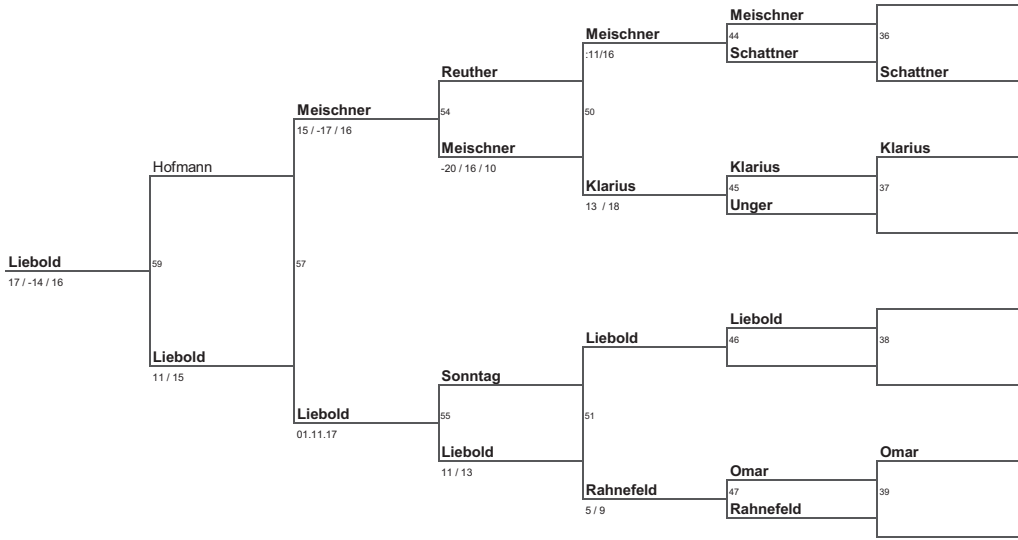

Turnierplan Herreneinzel Gruppe A

Turnier: 1. Bezirksrangliste 2010 - Niederwürschnitz
 Datum: 07.03.2010

- Plätze
1. Bachmann
 2. Schoesau
 3. Kreher
 3. Müller
 5. Käßner
 6. Häinig
 7. Meiner
 8. Gundermann
 9. Petersen
 10. Helbig
 11. Edelbauer
 12. Dietel
 13. Schulze
 14. Pflügel
 15. Schlotke

Turnierplan Herreneinzel Gruppe B

Turnier: 1. Bezirksrangliste 2010 - Röhrsdorf
 Datum: 07.03.2010

- Plätze
1. Descher
 2. Schulz
 3. Planitzer
 3. Liebold
 5. Hofmann
 6. Schubert
 7. Meischnher
 8. Gräfe
 9. Reuther
 10. Schindler
 11. Sonntag
 12. Landgraf
 13. Klarius
 14. Duschl
 15. Rahnefeld
 16. Sterzel
 17. Brüchner
 18. Unger
 19. Liebisch
 20. Schattner
 21. Irmscher
 22. Omar