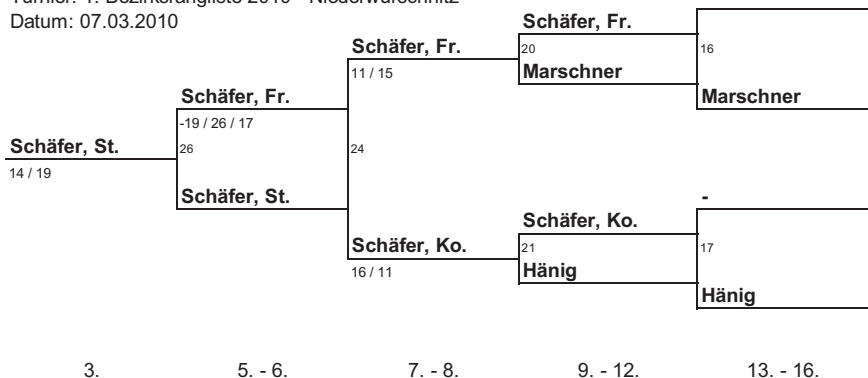

Turnierplan Herreneinzel Gruppe A

Turnier: 1. Bezirksrangliste 2010 - Niederwürschnitz
 Datum: 07.03.2010

- Plätze
1. Bachmann
 2. Schoesau
 3. Kreher
 3. Müller
 5. Käßner
 6. Häinig
 7. Meiner
 8. Gundermann
 9. Petersen
 10. Helbig
 11. Edelbauer
 12. Dietel
 13. Schulze
 14. Pflügel
 15. Schlotke

Turnierplan Herreneinzel Gruppe B

Turnier: 1. Bezirksrangliste 2010 - Röhrsdorf
 Datum: 07.03.2010

- Plätze
1. Descher
 2. Schulz
 3. Planitzer
 3. Liebold
 5. Hofmann
 6. Schubert
 7. Meischnher
 8. Gräfe
 9. Reuther
 10. Schindler
 11. Sonntag
 12. Landgraf
 13. Klarius
 14. Duschl
 15. Rahnefeld
 16. Sterzel
 17. Brüchner
 18. Unger
 19. Liebisch
 20. Schattner
 21. Irmscher
 22. Omar

Turnierplan Dameneinzel

Turnier: 1. Bezirksrangliste 2010 - Niederwürschnitz
 Datum: 07.03.2010

- Plätze
- Schäfer, Ka.
 - Els
 - Schäfer, St.
 - Hausding
 - Schäfer, Fr.
 - Hahn
 - Schäfer, Ko.
 - Petzoldt
 - Böttcher
 - Hänig
 - Marschner
 - Schmidt