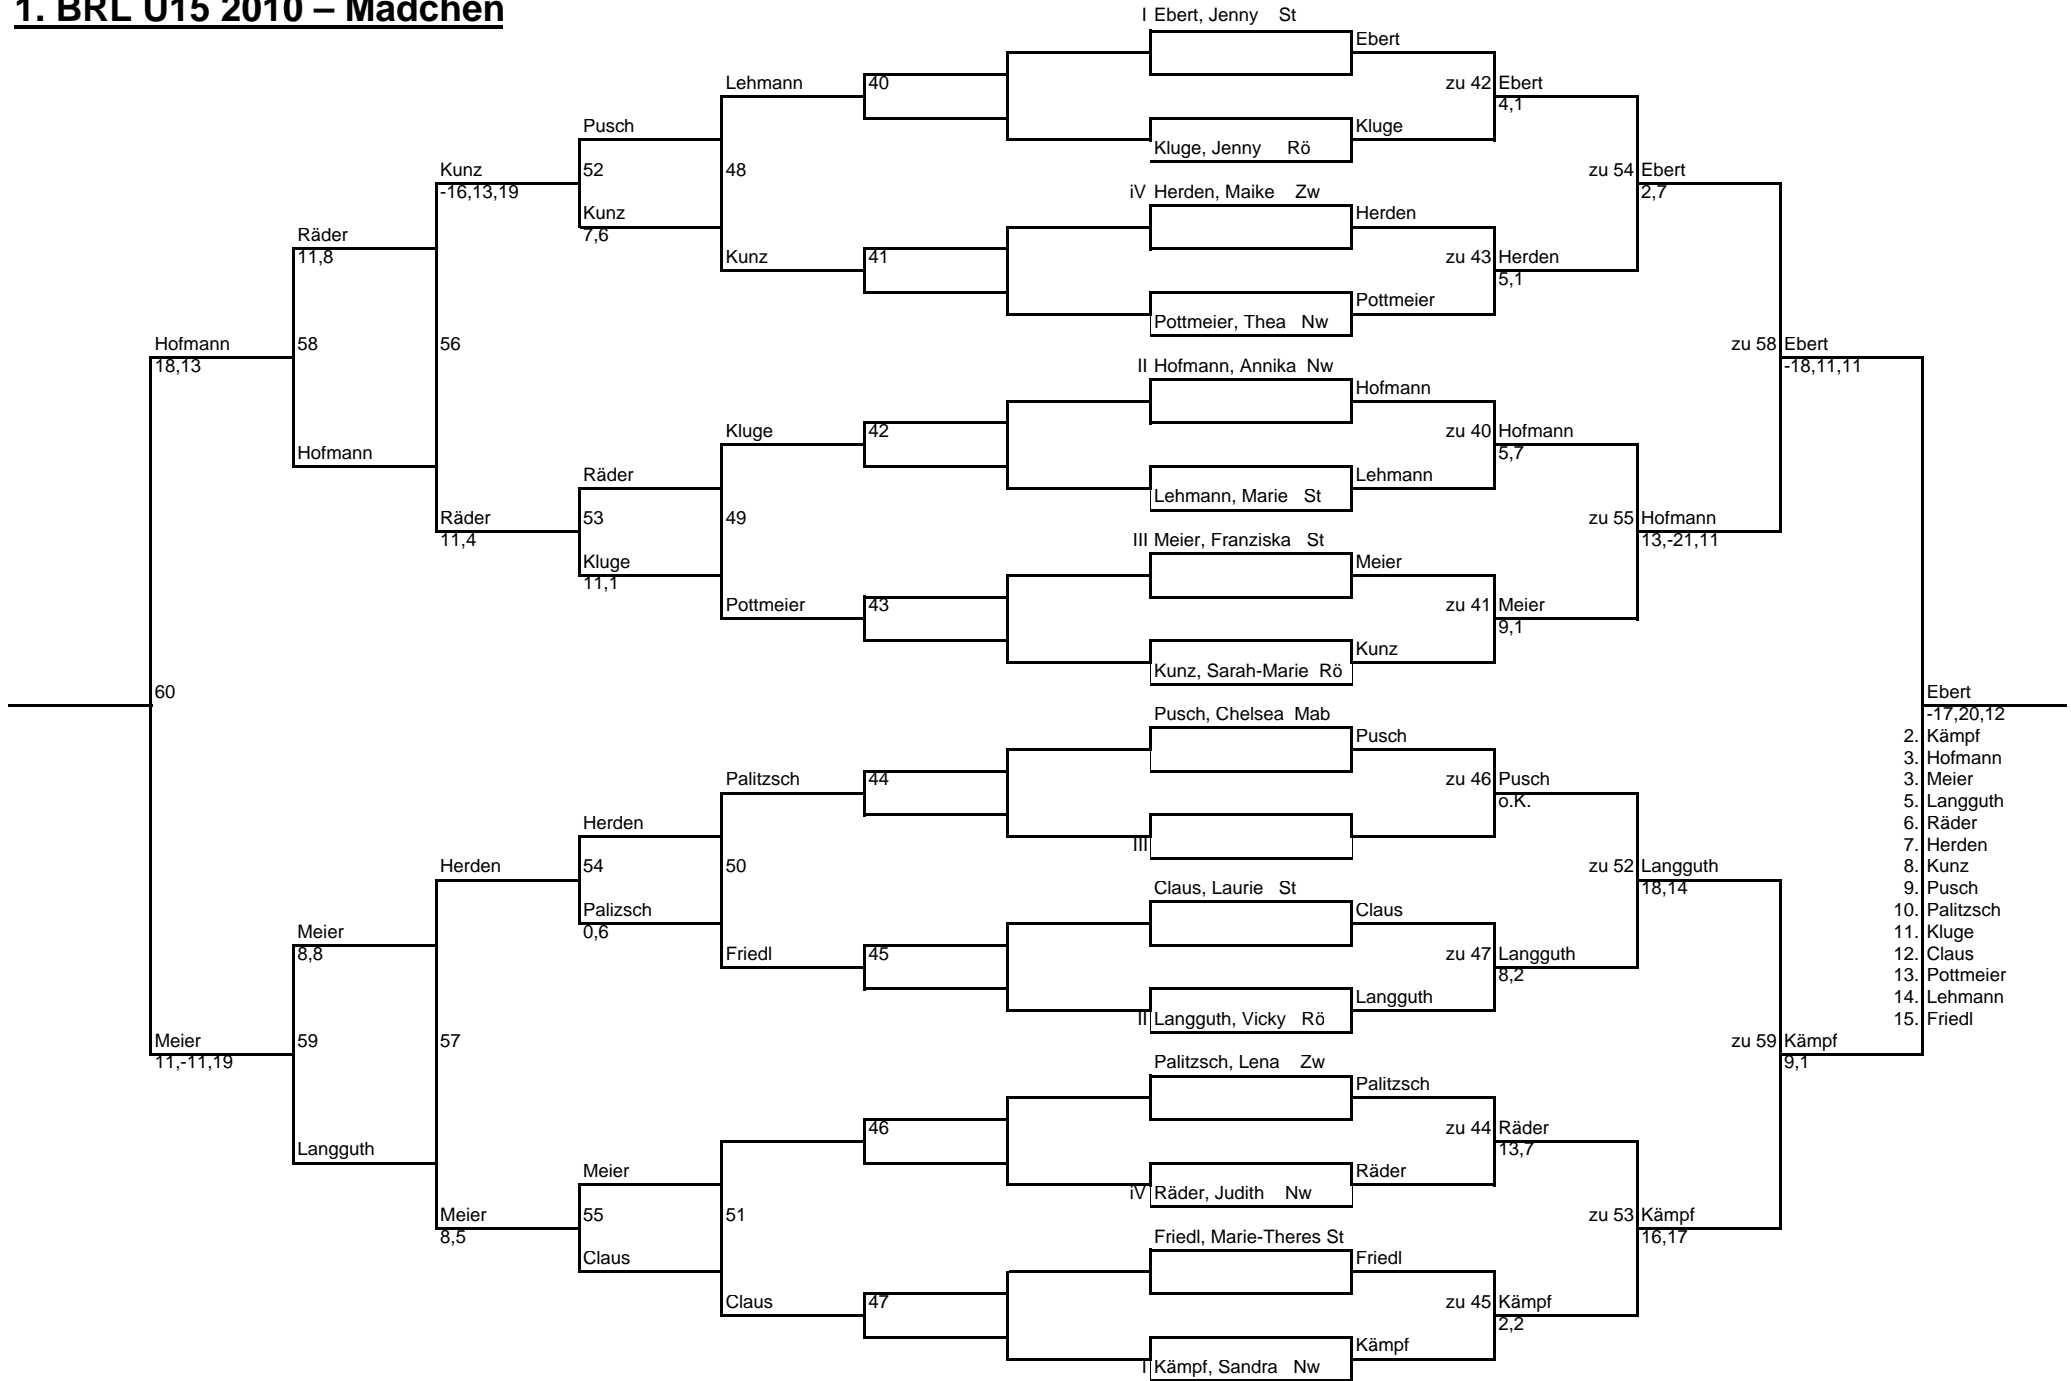

1. BRL U15 2010 – Mädchen

- Ebert
-17,20,12
2. Kämpf
 3. Hofmann
 3. Meier
 5. Langguth
 6. Räder
 7. Herden
 8. Kunz
 9. Pusch
 10. Palitzsch
 11. Kluge
 12. Claus
 13. Pottmeier
 14. Lehmann
 15. Friedl

1. BRL U15 2010 – Jungen

1. Pogge
2. Kaiser
3. Höfner
4. Ihm
5. Albert
6. Gelbrich
7. Kulmann
8. Weber
9. Barth
10. Ruß
11. Feustl
12. Schnabel
13. Teufl
14. Lindner
15. Schmidt
16. Wienhold
17. Ott
18. Oettler