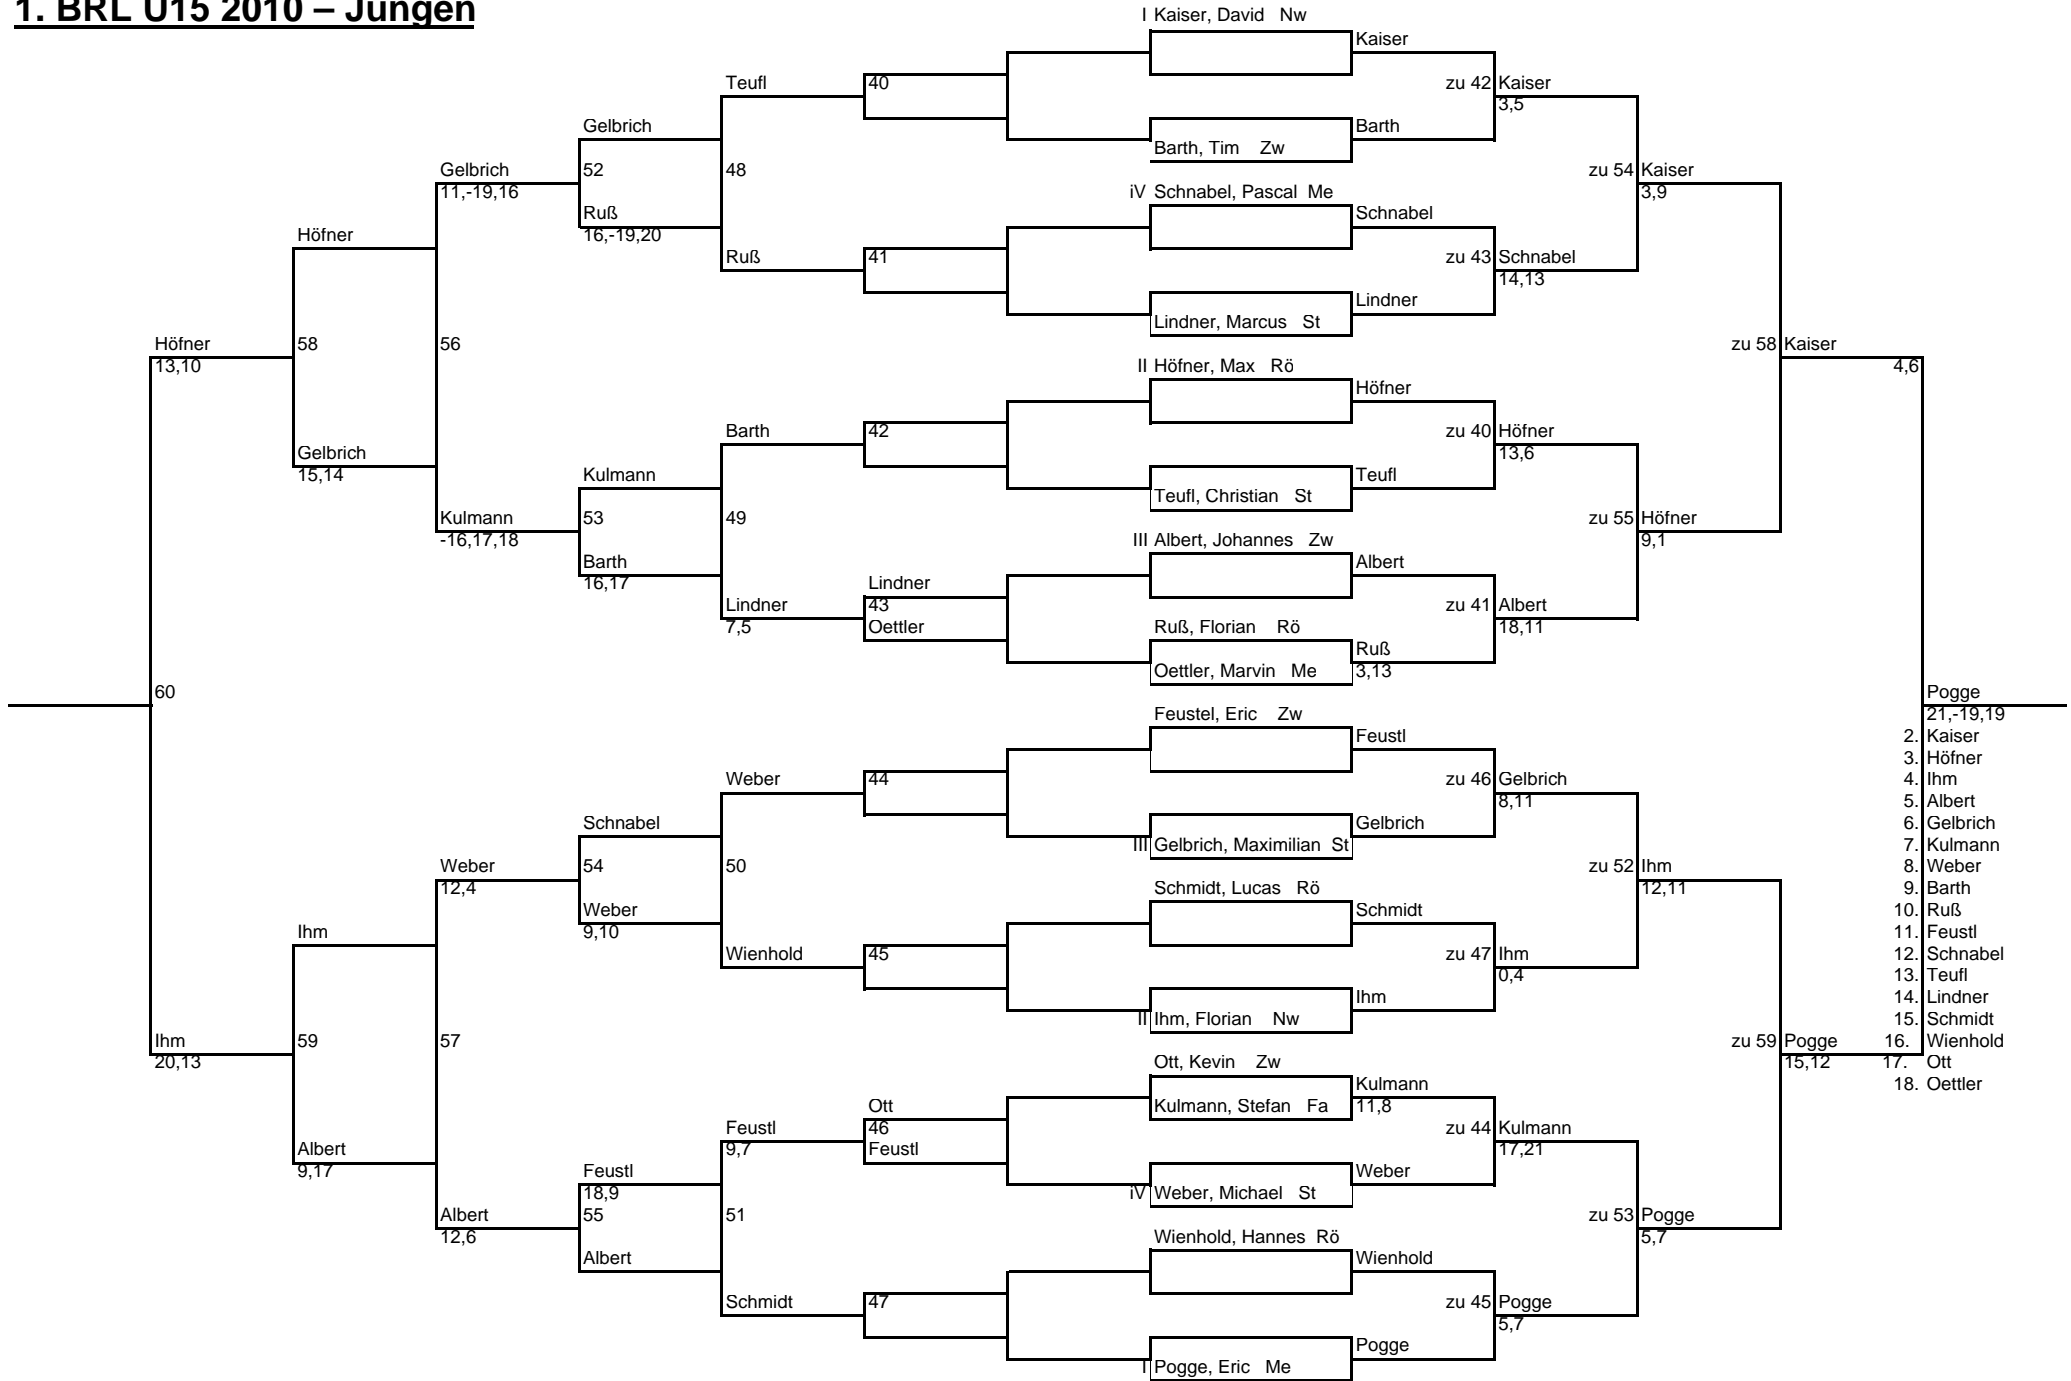

1. BRL U15 2010 – Mädchen

- Ebert
-17,20,12
2. Kämpf
 3. Hofmann
 3. Meier
 5. Langguth
 6. Räder
 7. Herden
 8. Kunz
 9. Pusch
 10. Palitzsch
 11. Kluge
 12. Claus
 13. Pottmeier
 14. Lehmann
 15. Friedl

1. BRL U15 2010 – Jungen

1. Pogge
2. Kaiser
3. Höfner
4. Ihm
5. Albert
6. Gelbrich
7. Kulmann
8. Weber
9. Barth
10. Ruß
11. Feustl
12. Schnabel
13. Teufl
14. Lindner
15. Schmidt
16. Wienhold
17. Ott
18. Oettler