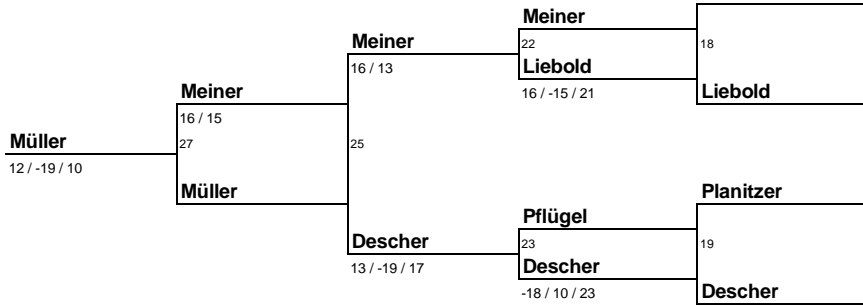

Turnierplan Herreneinzel Gruppe A

Turnier: 2. Bezirksrangliste 2010 - Meerane
 Datum: 21.03.2010

- Plätze
1. Kunert
 2. Fritzsche
 3. Müller
 3. Häinig
 5. Meiner
 6. Edelbauer
 7. Helbig
 8. Descher
 9. Gundermann
 10. Pflügel
 11. Liebold
 12. Petersen
 13. Schulz
 14. Planitzer
 15. Schlotke

Turnierplan Dameneinzel

Turnier: 2. Bezirksrangliste 2010 - Meerane
 Datum: 21.03.2010

- Plätze
1. Schäfer, St.
 2. Schäfer, Ka.
 3. Schäfer, Ko.
 3. Schäfer, Fr.
 5. Beier
 6. Petzoldt
 7. Böttcher
 8. Sauer
 9. Hänig
 10. Marschner
 11. Körner
 12. Herrmann