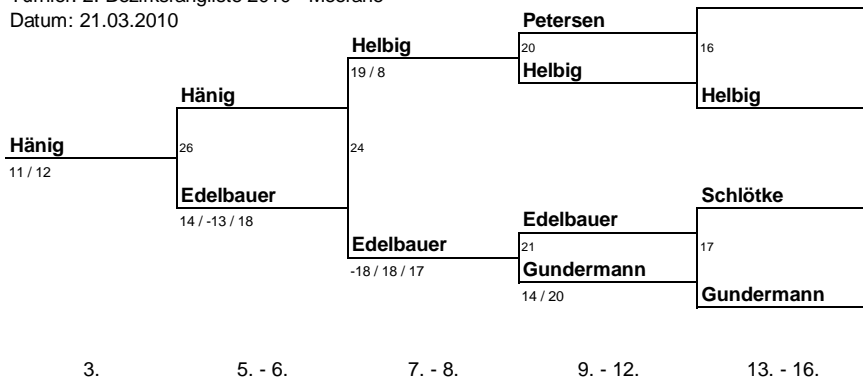

Turnierplan Herreneinzel Gruppe A

Turnier: 2. Bezirksrangliste 2010 - Meerane
 Datum: 21.03.2010

- Plätze
1. Kunert
 2. Fritzsche
 3. Müller
 3. Häinig
 5. Meiner
 6. Edelbauer
 7. Helbig
 8. Descher
 9. Gundermann
 10. Pflügel
 11. Liebold
 12. Petersen
 13. Schulz
 14. Planitzer
 15. Schlotke

Turnierplan Dameneinzel

Turnier: 2. Bezirksrangliste 2010 - Meerane
 Datum: 21.03.2010

- Plätze
1. Schäfer, St.
 2. Schäfer, Ka.
 3. Schäfer, Ko.
 3. Schäfer, Fr.
 5. Beier
 6. Petzoldt
 7. Böttcher
 8. Sauer
 9. Hänig
 10. Marschner
 11. Körner
 12. Herrmann