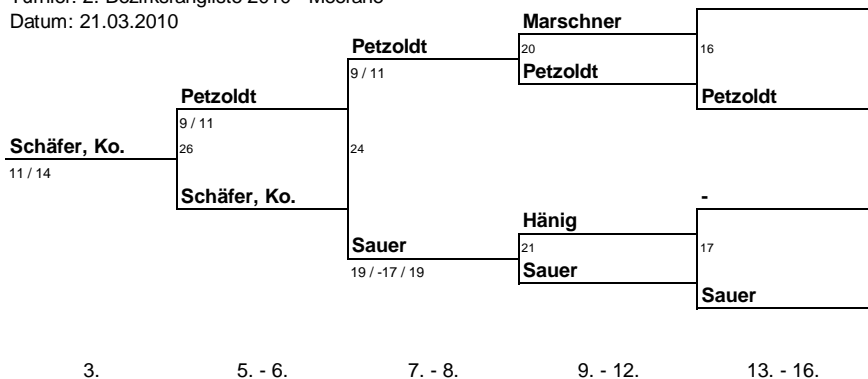

Turnierplan Herreneinzel Gruppe A

Turnier: 2. Bezirksrangliste 2010 - Meerane
 Datum: 21.03.2010

- Plätze
1. Kunert
 2. Fritzsche
 3. Müller
 3. Häinig
 5. Meiner
 6. Edelbauer
 7. Helbig
 8. Descher
 9. Gundermann
 10. Pflügel
 11. Liebold
 12. Petersen
 13. Schulz
 14. Planitzer
 15. Schlotke

Turnierplan Dameneinzel

Turnier: 2. Bezirksrangliste 2010 - Meerane
 Datum: 21.03.2010

- Plätze
1. Schäfer, St.
 2. Schäfer, Ka.
 3. Schäfer, Ko.
 3. Schäfer, Fr.
 5. Beier
 6. Petzoldt
 7. Böttcher
 8. Sauer
 9. Hänig
 10. Marschner
 11. Körner
 12. Herrmann