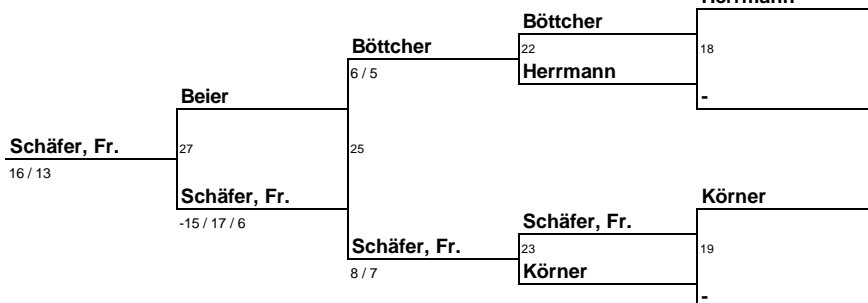

Turnierplan Herreneinzel Gruppe A

Turnier: 2. Bezirksrangliste 2010 - Meerane
 Datum: 21.03.2010

- Plätze
1. Kunert
 2. Fritzsche
 3. Müller
 3. Häinig
 5. Meiner
 6. Edelbauer
 7. Helbig
 8. Descher
 9. Gundermann
 10. Pflügel
 11. Liebold
 12. Petersen
 13. Schulz
 14. Planitzer
 15. Schlotke

Turnierplan Dameneinzel

Turnier: 2. Bezirksrangliste 2010 - Meerane
 Datum: 21.03.2010

- Plätze
1. Schäfer, St.
 2. Schäfer, Ka.
 3. Schäfer, Ko.
 3. Schäfer, Fr.
 5. Beier
 6. Petzoldt
 7. Böttcher
 8. Sauer
 9. Hänig
 10. Marschner
 11. Körner
 12. Herrmann