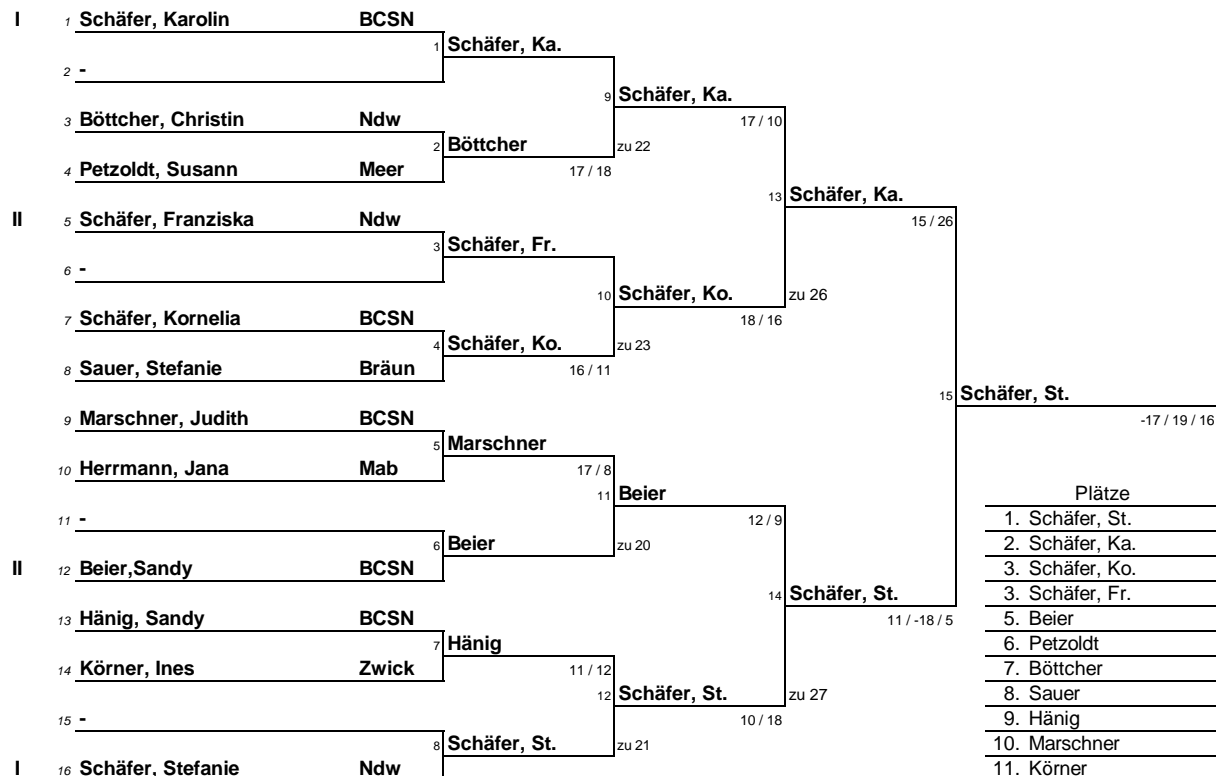

Turnierplan Herreneinzel Gruppe A

Turnier: 2. Bezirksrangliste 2010 - Meerane
 Datum: 21.03.2010

- Plätze
1. Kunert
 2. Fritzsche
 3. Müller
 3. Häinig
 5. Meiner
 6. Edelbauer
 7. Helbig
 8. Descher
 9. Gundermann
 10. Pflügel
 11. Liebold
 12. Petersen
 13. Schulz
 14. Planitzer
 15. Schlotke

Turnierplan Dameneinzel

Turnier: 2. Bezirksrangliste 2010 - Meerane
 Datum: 21.03.2010

- Plätze
1. Schäfer, St.
 2. Schäfer, Ka.
 3. Schäfer, Ko.
 3. Schäfer, Fr.
 5. Beier
 6. Petzoldt
 7. Böttcher
 8. Sauer
 9. Hänig
 10. Marschner
 11. Körner
 12. Herrmann