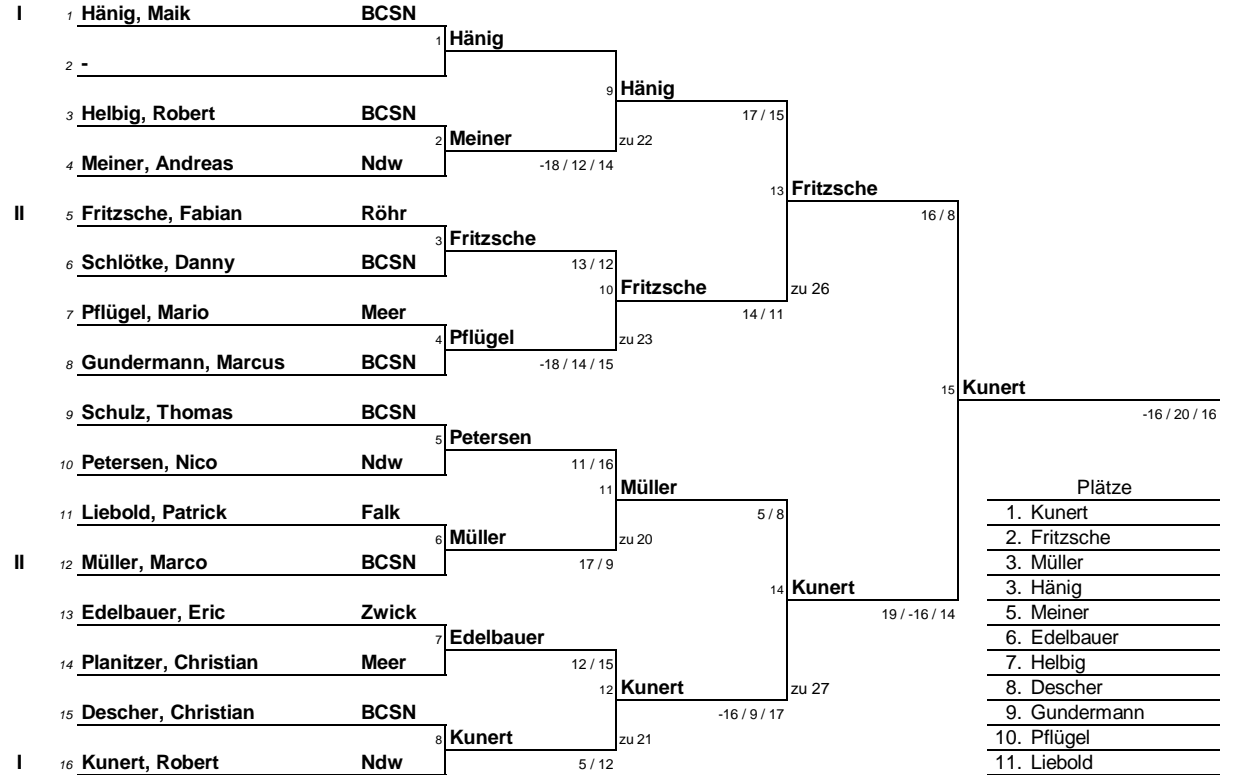

Turnierplan Herreneinzel Gruppe A

Turnier: 2. Bezirksrangliste 2010 - Meerane
 Datum: 21.03.2010

- Plätze
1. Kunert
 2. Fritzsche
 3. Müller
 3. Häinig
 5. Meiner
 6. Edelbauer
 7. Helbig
 8. Descher
 9. Gundermann
 10. Pflügel
 11. Liebold
 12. Petersen
 13. Schulz
 14. Planitzer
 15. Schlotke

Turnierplan Dameneinzel

Turnier: 2. Bezirksrangliste 2010 - Meerane
 Datum: 21.03.2010

- Plätze
1. Schäfer, St.
 2. Schäfer, Ka.
 3. Schäfer, Ko.
 3. Schäfer, Fr.
 5. Beier
 6. Petzoldt
 7. Böttcher
 8. Sauer
 9. Hänig
 10. Marschner
 11. Körner
 12. Herrmann