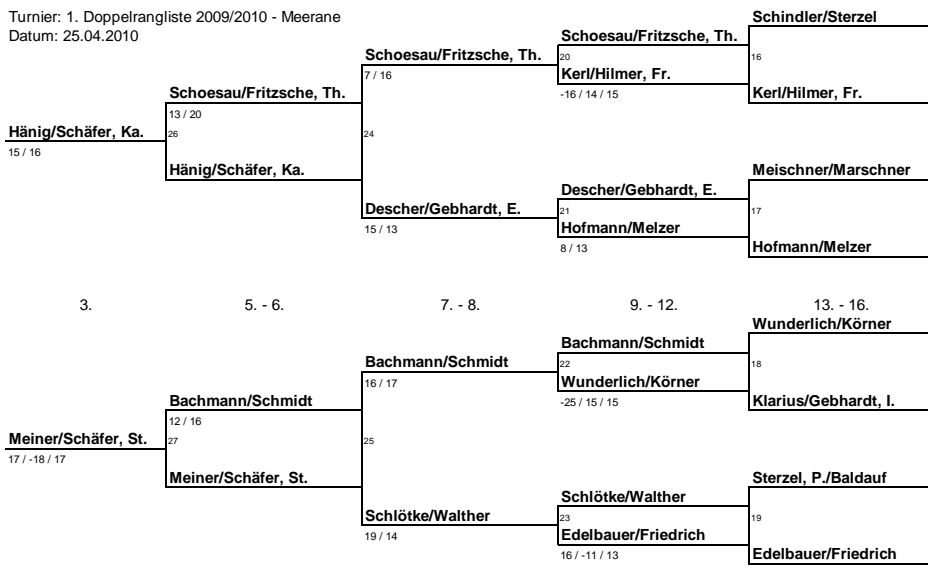

# Turnierplan Mixed-Doppel

Turnier: 1. Doppelrangliste 2009/2010 - Meerane  
 Datum: 25.04.2010

- Plätze
1. Fritzsche, F./Petzoldt
  2. Müller/Schäfer, Fr.
  3. Hänig/Schäfer, Ka.
  3. Meiner/Schäfer, St.
  5. Bachmann/Schmidt
  6. Schoesau/Fritzsche, Th.
  7. Descher/Gebhardt, E.
  8. Schlötke/Walther
  9. Edelbauer/Friedrich
  9. Wunderlich/Körner
  11. Hofmann/Melzer
  12. Kerl/Hilmer, Fr.
  13. Klarius/Gebhardt, I.
  14. Schindler/Sterzel
  15. Sterzel, P./Baldauf
  16. Meischner/Marschner

# Turnierplan Damendoppel

Turnier: 1. Doppelrangliste 2009/2010 - Meerane  
 Datum: 25.04.2010

- Plätze**
1. Sterzel/Baldauf
  2. Schäfer, St./Schäfer, Fr.
  3. Petzold/Friedrich
  3. Walther/Gebhardt, E.
  5. Schäfer, Ka./Hilmer, Fr.
  6. Fritzsche, Th./Körner
  7. Marschner/Gebhardt, I.
  8. Schmidt/Melzer