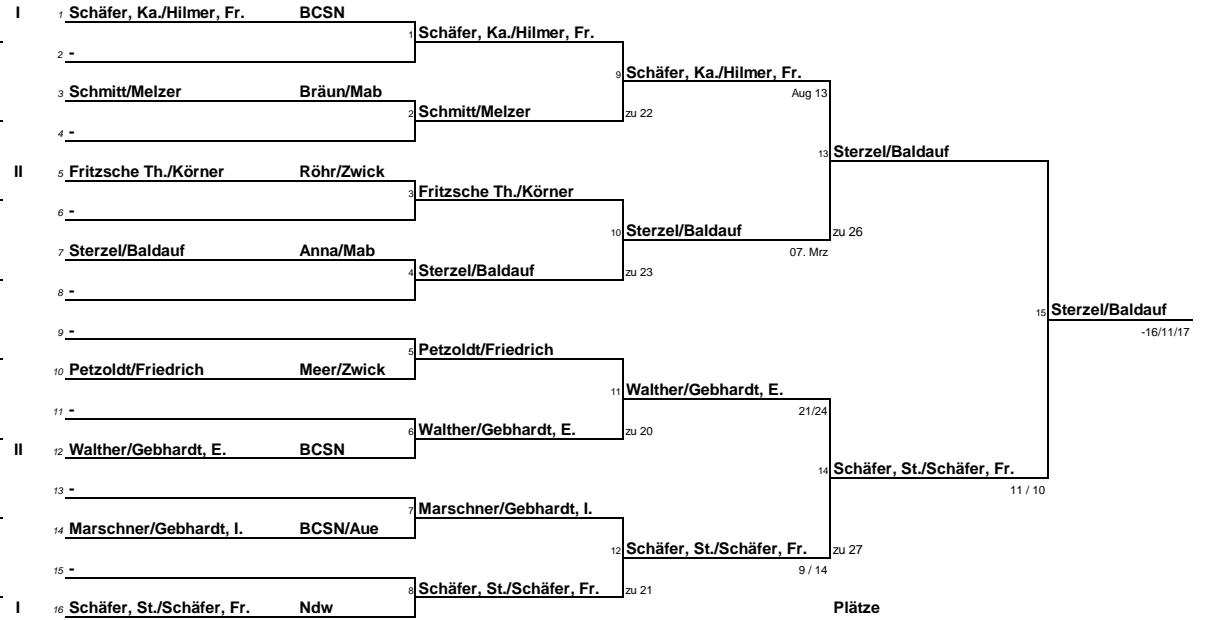

# Turnierplan Mixed-Doppel

Turnier: 1. Doppelrangliste 2009/2010 - Meerane  
 Datum: 25.04.2010

- Plätze
1. Fritzsche, F./Petzoldt
  2. Müller/Schäfer, Fr.
  3. Hänig/Schäfer, Ka.
  3. Meiner/Schäfer, St.
  5. Bachmann/Schmidt
  6. Schoesau/Fritzsche, Th.
  7. Descher/Gebhardt, E.
  8. Schlötke/Walther
  9. Edelbauer/Friedrich
  9. Wunderlich/Körner
  11. Hofmann/Melzer
  12. Kerl/Hilmer, Fr.
  13. Klarius/Gebhardt, I.
  14. Schindler/Sterzel
  15. Sterzel, P./Baldauf
  16. Meischner/Marschner

# Turnierplan Damendoppel

Turnier: 1. Doppelrangliste 2009/2010 - Meerane  
 Datum: 25.04.2010

- Plätze**
1. Sterzel/Baldauf
  2. Schäfer, St./Schäfer, Fr.
  3. Petzold/Friedrich
  3. Walther/Gebhardt, E.
  5. Schäfer, Ka./Hilmer, Fr.
  6. Fritzsche, Th./Körner
  7. Marschner/Gebhardt, I.
  8. Schmidt/Melzer