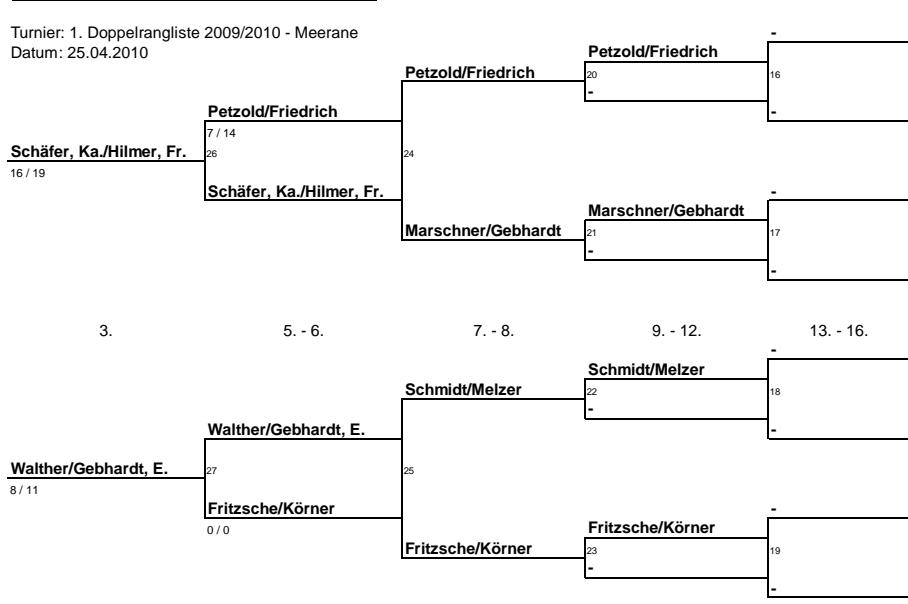

# Turnierplan Mixed-Doppel

Turnier: 1. Doppelrangliste 2009/2010 - Meerane  
 Datum: 25.04.2010

- Plätze
1. Fritzsche, F./Petzoldt
  2. Müller/Schäfer, Fr.
  3. Hänig/Schäfer, Ka.
  3. Meiner/Schäfer, St.
  5. Bachmann/Schmidt
  6. Schoesau/Fritzsche, Th.
  7. Descher/Gebhardt, E.
  8. Schlötke/Walther
  9. Edelbauer/Friedrich
  9. Wunderlich/Körner
  11. Hofmann/Melzer
  12. Kerl/Hilmer, Fr.
  13. Klarius/Gebhardt, I.
  14. Schindler/Sterzel
  15. Sterzel, P./Baldauf
  16. Meischner/Marschner

# Turnierplan Damendoppel

Turnier: 1. Doppelrangliste 2009/2010 - Meerane  
 Datum: 25.04.2010

- Plätze**
1. Sterzel/Baldauf
  2. Schäfer, St./Schäfer, Fr.
  3. Petzold/Friedrich
  3. Walther/Gebhardt, E.
  5. Schäfer, Ka./Hilmer, Fr.
  6. Fritzsche, Th./Körner
  7. Marschner/Gebhardt, I.
  8. Schmidt/Melzer