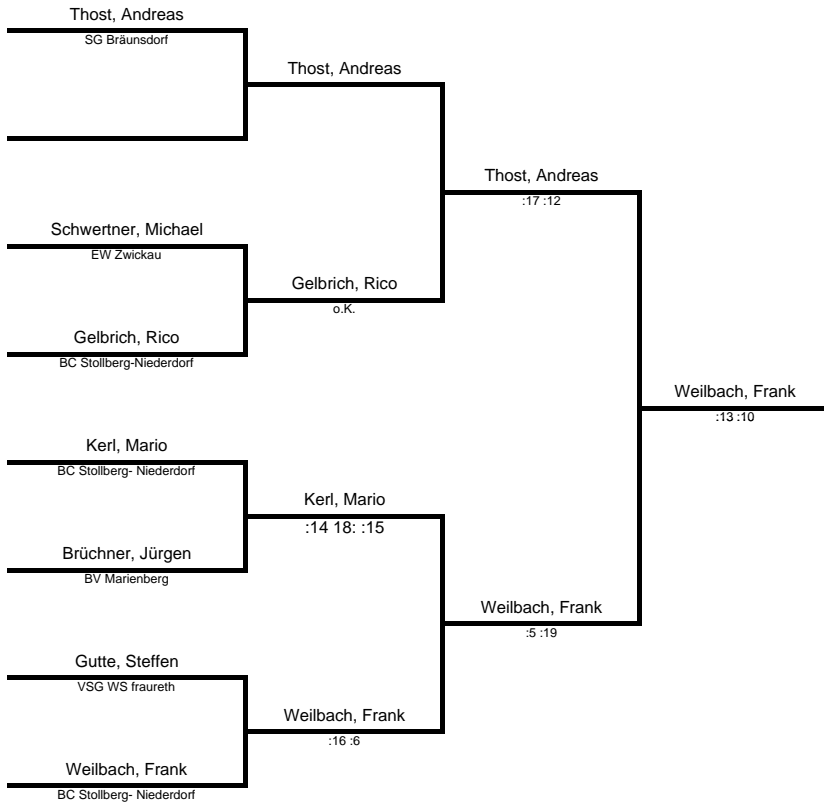

1. Frank Weilbach
2. Andreas Thost
3. Rico Gelbrich
3. Mario Kerl
5. Brüchner, Jürgen
6. Gutte, Steffen
7. Schwertner, Michael