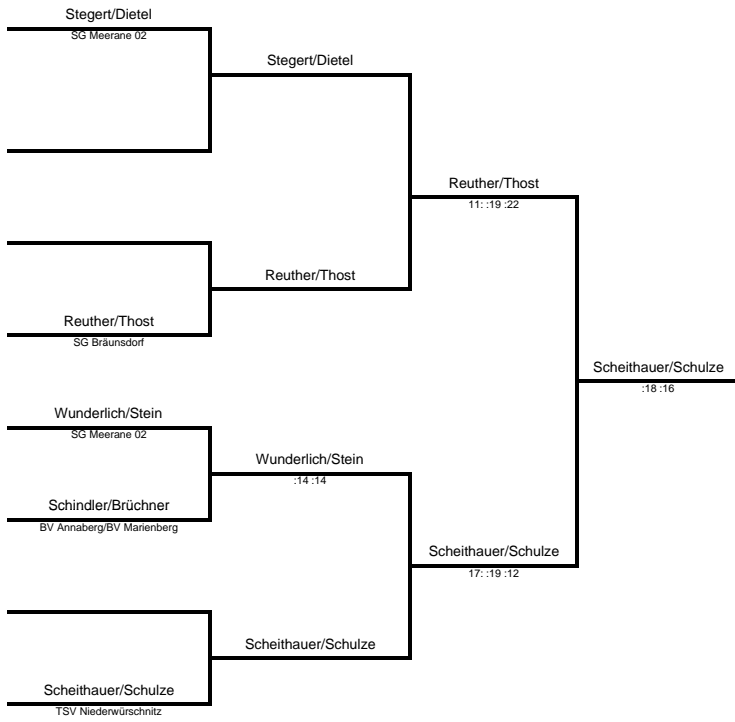

1. Mario Scheithauer
2. Enrico Wunderlich
3. Frank Dietel
3. Lutz Stegert
5. Reuther, Steffen
6. Schulze, Dirk
7. Schindler, Denis
8. Franke Marko

O35 - HD

1. Scheithauer/Schulze
2. Reuther/Thost
3. Steger/Dietel
3. Wunderlich/Stein
5. Schindler/Brüchner