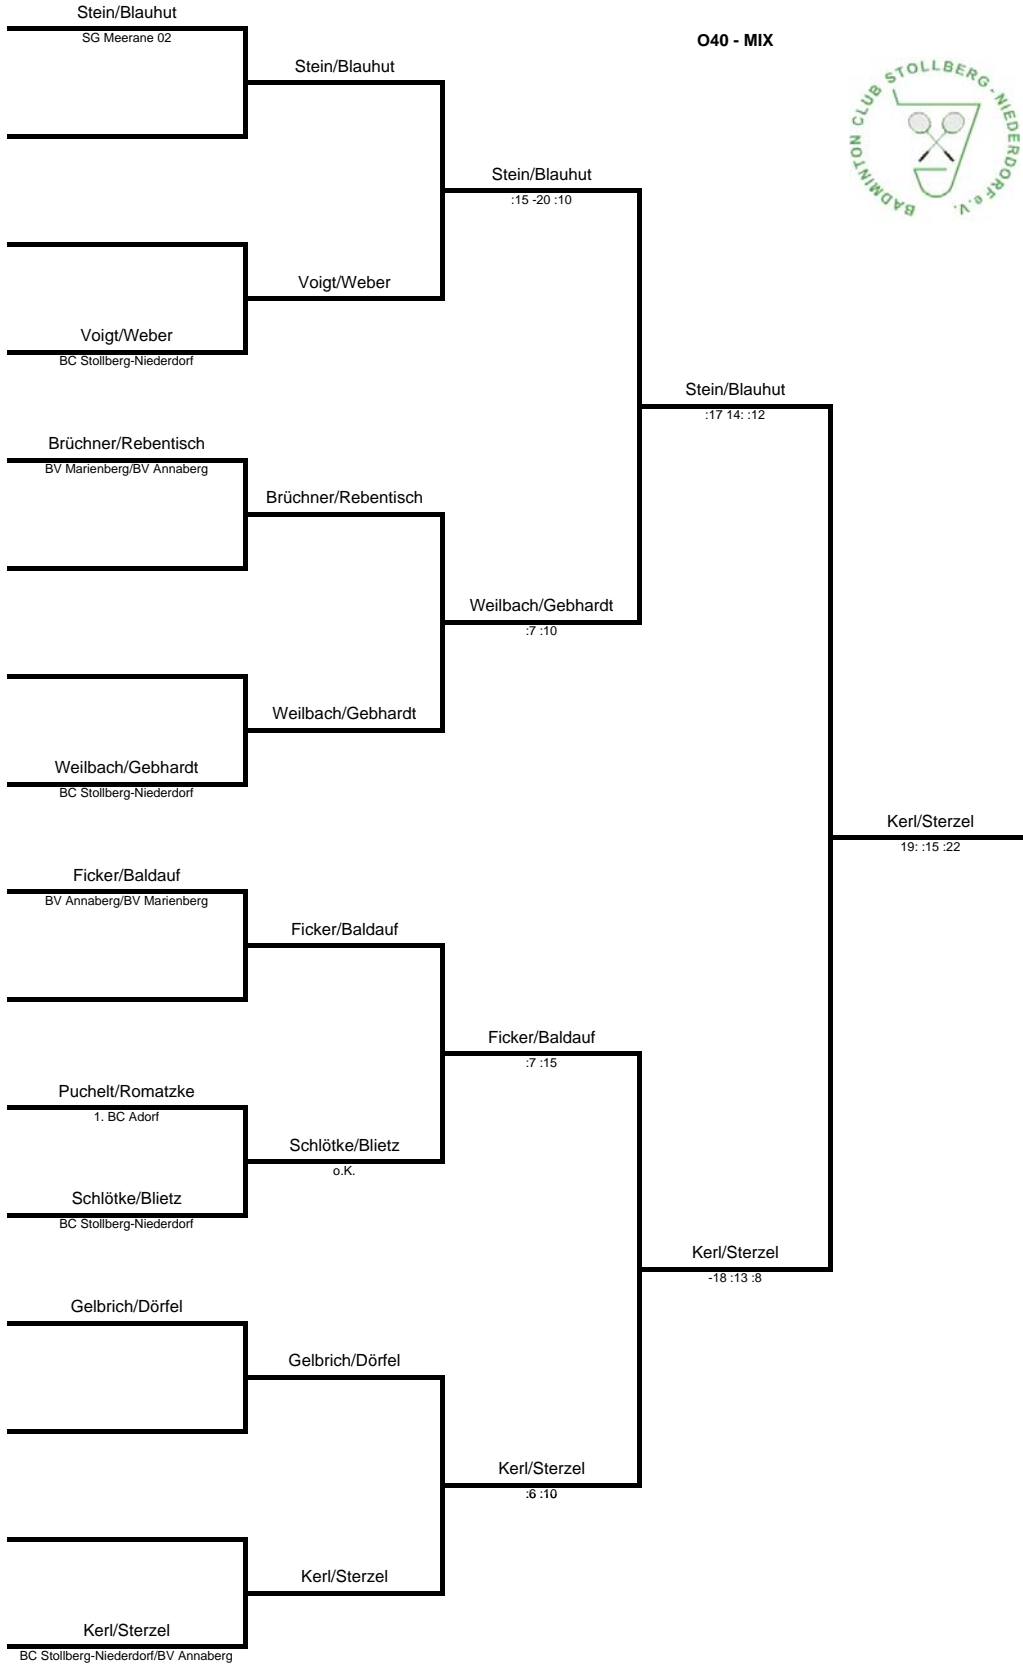

1. Kerl/Sterzel
2. Stein/Blauhut
3. Weilbach/Gebhardt
3. Ficker/Baldauf
5. Voigt/Weber
6. Schlötke/Blietz
7. Brüchner/Rebentisch
8. Gelbrich/Dörfel
9. Puchelt/Romatzke