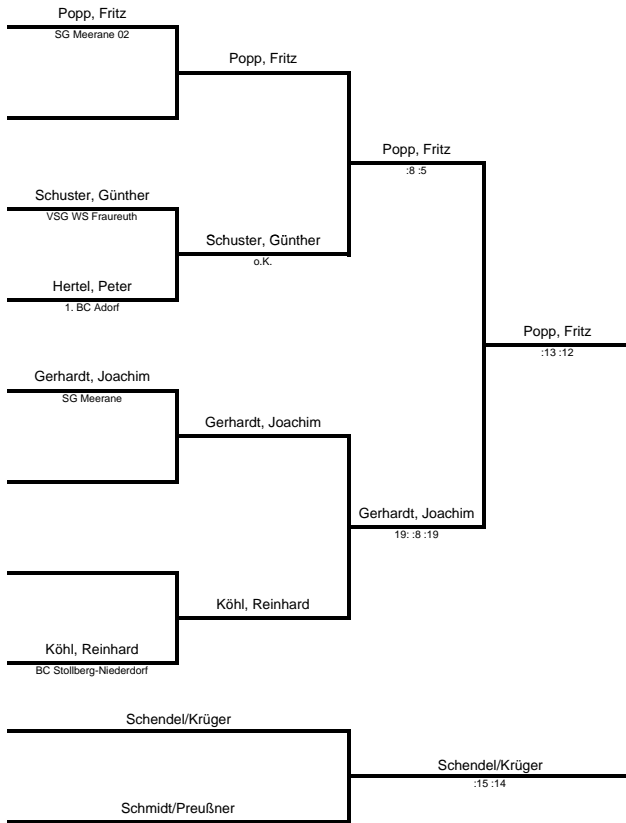

O60 - HE

1. Fritz Popp
2. Joachim Gerhardt
3. Günther Schuster
3. Reinhard Köhl
5. Hertel, Peter

1. Schendel/Krüger
2. Schmidt/Preußner

O60 - HD

	Name Verein		1	2	3	Punkte	Sätze	Spiele	Platz
1	Popp Gerhardt	Fritz Joachim	SG Meerane 02	21:12 21:08	21:11 21:10	84:41	4:0	2:0	1
2	Schuster Kapferer	Günter Walter	VSG WS Fraureuth SG Meerane 02	12:21 08:21	17:21 21:09 21:17	79:72	2:3	1:1	2
3	Brandt Schuppan	Otto Dieter	FC Erzgebirge Aue	11:21 10:21	21:17 09:21 17:21	68:101	1:4	0:2	3

1. Popp/Gerhardt
2. Schuster/Kapferer
3. Brandt/Schuppan