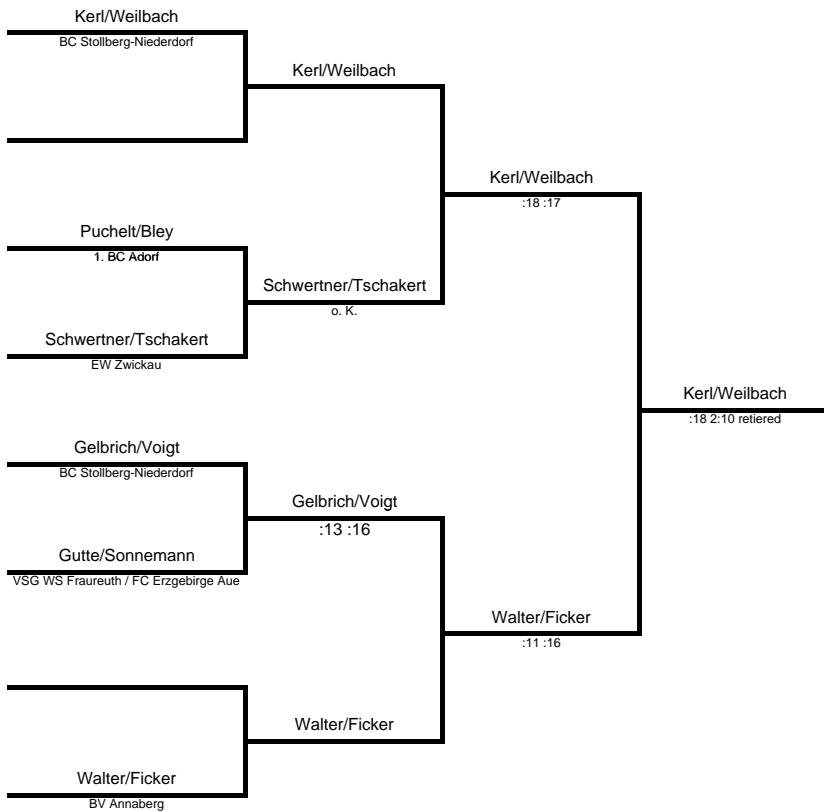

O40 - HD

1. Kerl/Weilbach
2. Walter/Ficker
3. Gelbrich/Voigt
3. Schwertner/Tschakert
5. Gutte/Sonnemann
6. Puchelt/Bley