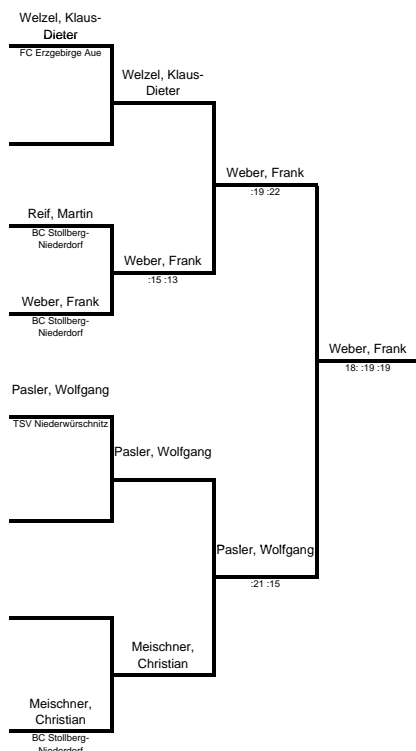

1. Weber/Pasler
2. Meischner/Reif
3. Welzel/Schlötke
4. Schmidt/Köhl

050 - HD

Name Verein	1	2	3	4	Punkte	Sätze	Spiele	Platz
1 Welzel Klaus-Dieter Schlötke Jürgen	FC Erzgebirge Aue BC Stollberg-Niederdorf	17:21 17:21	18:21 21:07 21:23	21:15 21:11	136:119	3:3	1:2	3
2 Meischner Christian Reif Martin	BC Stollberg-Niederdorf BC Stollberg-Niederdorf	21:17 21:17	12:21 12:21	21:12 21:02	108:90	4:2	2:1	2
3 Weber Frank Pasler Wolfgang	BC Stollberg-Niederdorf TSV Niederwürschnitz	21:18 07:21 23:21	21:12	21:11 21:18	135:113	6:1	3:0	1
4 Schmidt Gunter Köhl Reinhard	BC Stollberg-Niederdorf BC Stollberg-Niederdorf	15:21 11:21	12:21 02:21	11:21 18:21	69:126	0:6	0:3	4

050 - DD

	1	2	3	Punkte	Sätze	Spiele	Platz
1 Müller Silvia Walther Ulla		21:13 21:18	21:11 21:13	84:55	4:0	2:0	1
2 Degen Heidi Dörfel Gisela	13:21 18:21		21:16 21:09	73:67	2:2	1:1	2
3 Blauhut Inge Anger Karin	11:21 13:21	16:21 09:21		47:84	0:4	0:2	3

1. Müller/Walther
2. Degen/Dörfel
3. Blauhut/Anger

050 - HE

1. Weber, Frank
2. Pasler, Wolfgang
3. Welzel, Klaus-Dieter
5. Reif, Martin