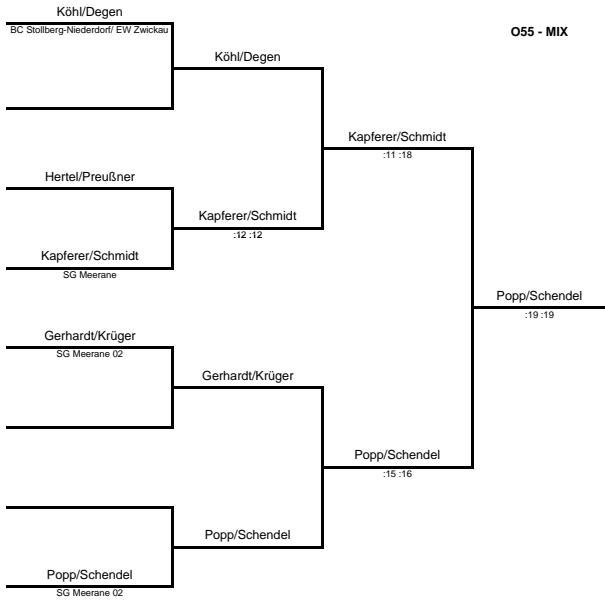

1. Popp/Schendel
2. Kapferer/Schmidt
3. Köhl/Degen
3. Gerhardt/Krüger
5. Hertel/Preußner